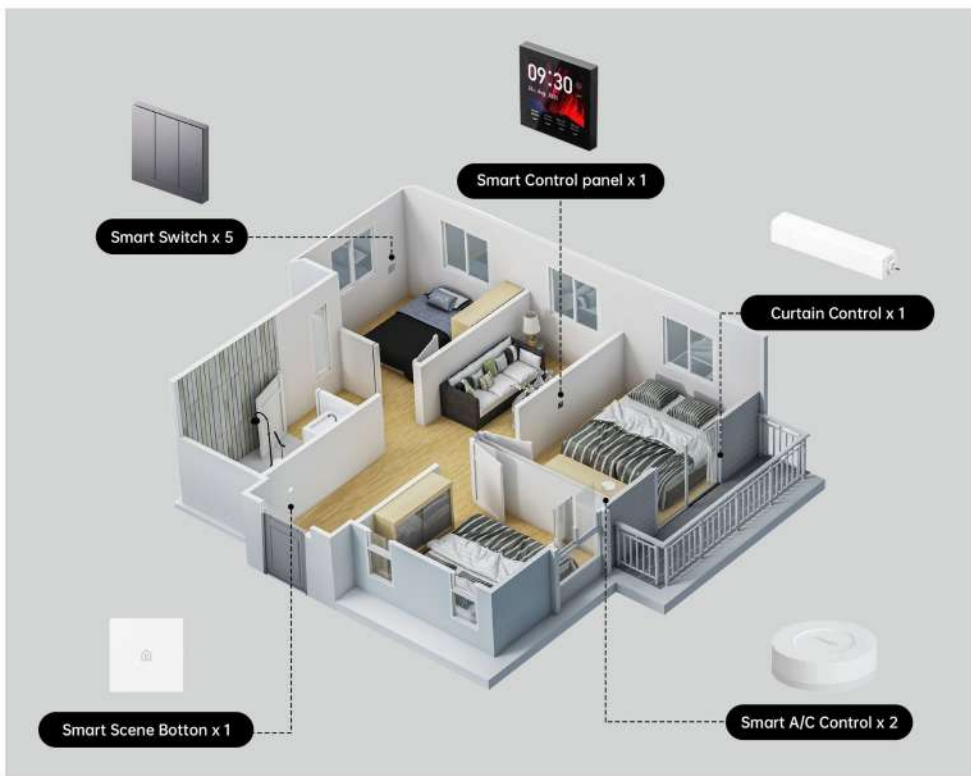

LifeSmart

Package

Comfort

Smart Control Panel
ศูนย์กลางควบคุมระบบบ้านอัจฉริยะ

Lighting Control
ระบบควบคุมแสงสว่างที่สั่งการได้ด้วยเสียง ตั้งเวลาเปิด-ปิดไฟอัตโนมัติ

Smart Scene Button
ปรับบรรยากาศห้องบ้านได้ในคลิกเดียว

Curtain Control
ระบบควบคุมม่านอัตโนมัติ

Climate Control
ระบบควบคุมอุณหภูมิภายในบ้านอัตโนมัติ

Price : 49,000.-

Package Included :

- Consultation and Custom Configuration
- Application No Monthly Fees
- Installation and After Sales Service