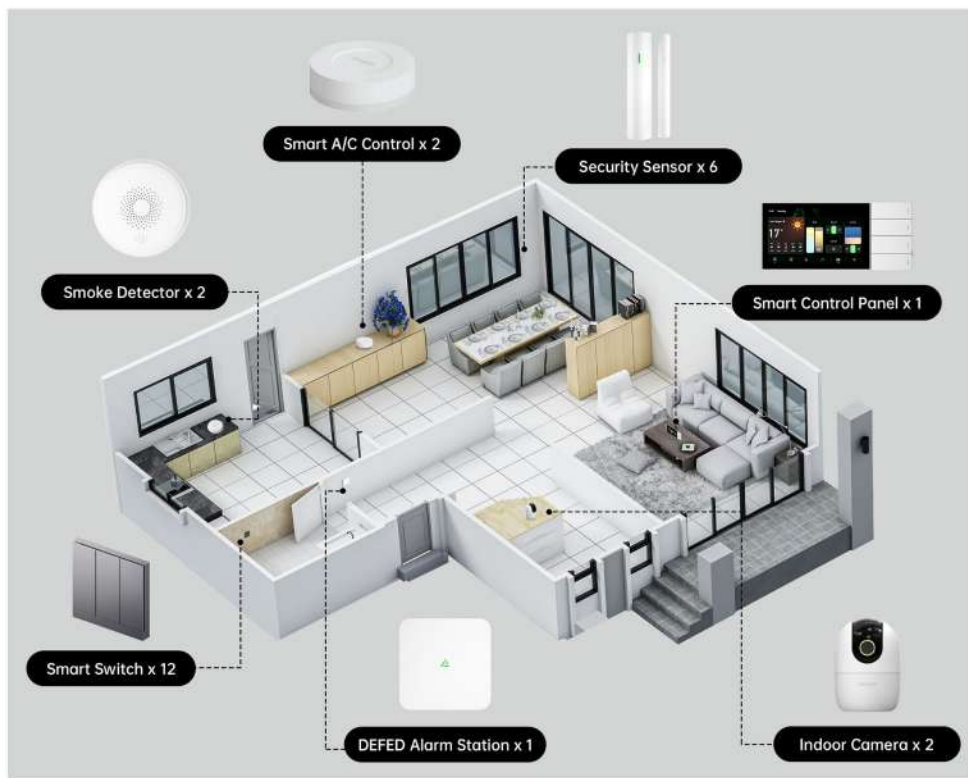

LifeSmart

Package

Essential

Smart Control Panel

ศูนย์กลางควบคุมระบบบ้านอัจฉริยะ

Lighting Control

ระบบควบคุมแสงสว่างที่สั่งการได้ด้วยเสียง ตั้งเวลาเปิด-ปิดไฟอัตโนมัติ

Climate Control

ระบบควบคุมอุณหภูมิภายในบ้านอัตโนมัติ

Security

ระบบกล้องวงจรปิด ระบบตรวจจับควันและแจ้งเตือนเมื่อเกิดเหตุ ระบบป้องกันการบุกรุก เมื่อเกิดการแจ้งเตือน หรือสัญญาณผิดปกติ

Price : 119,000.-

Package Included :

Consultation and Custom Configuration

Application No Monthly Fees

Installation and After Sales Service

LifeSmart