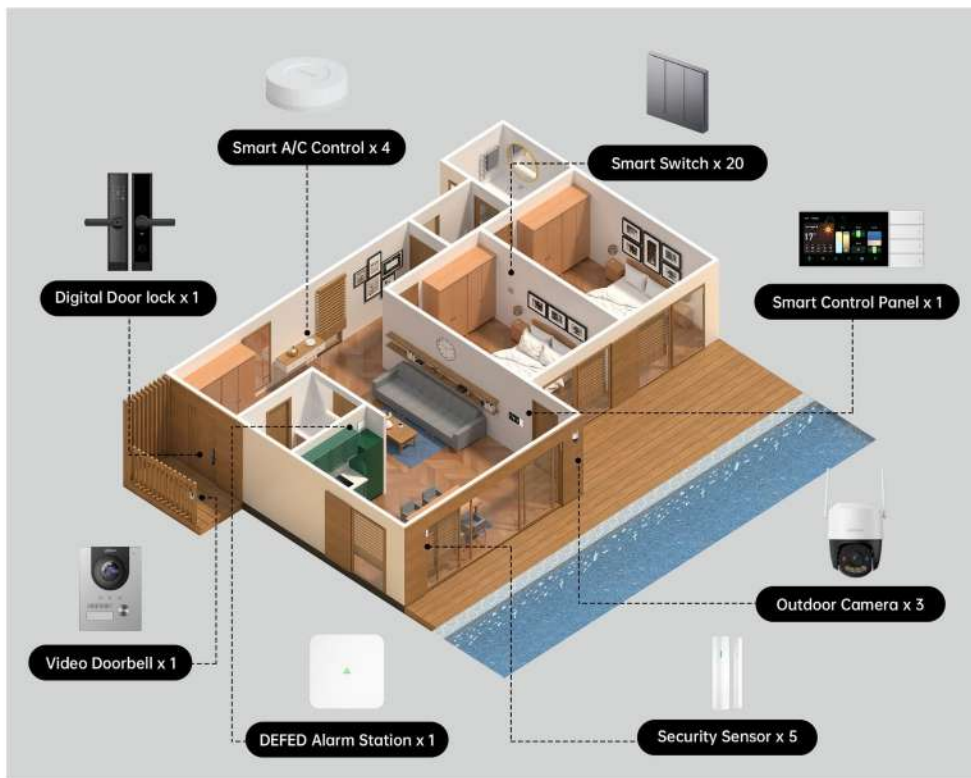

Package

Ultimate

Smart Control Panel

ศูนย์กลางควบคุมระบบบ้านอัจฉริยะ

Lighting Control

ระบบควบคุมแสงสว่างที่สั่งการได้ด้วยเสียง ตั้งเวลาเปิด-ปิดไฟอัตโนมัติ

Climate Control

ระบบควบคุมอุณหภูมิภายในบ้านอัตโนมัติ

Video Call Doorbell

ระบบแจ้งเตือนอัจฉริยะพร้อมวีดีโอคอล

Security

กล้องวงจรปิด AI พร้อมแจ้งเตือนความเคลื่อนไหวผิดปกติ ระบบป้องกันการบุกรุก เมื่อเกิดการแจ้งเตือนหรือสัญญาณผิดปกติ ระบบล็อคประตูอัตโนมัติพร้อมแจ้งเตือนหลายวิธี สะดวก ปลอดภัย

Price : 179,000.-

Package Included :

Consultation and Custom Configuration

Application No Monthly Fees

Installation and After Sales Service